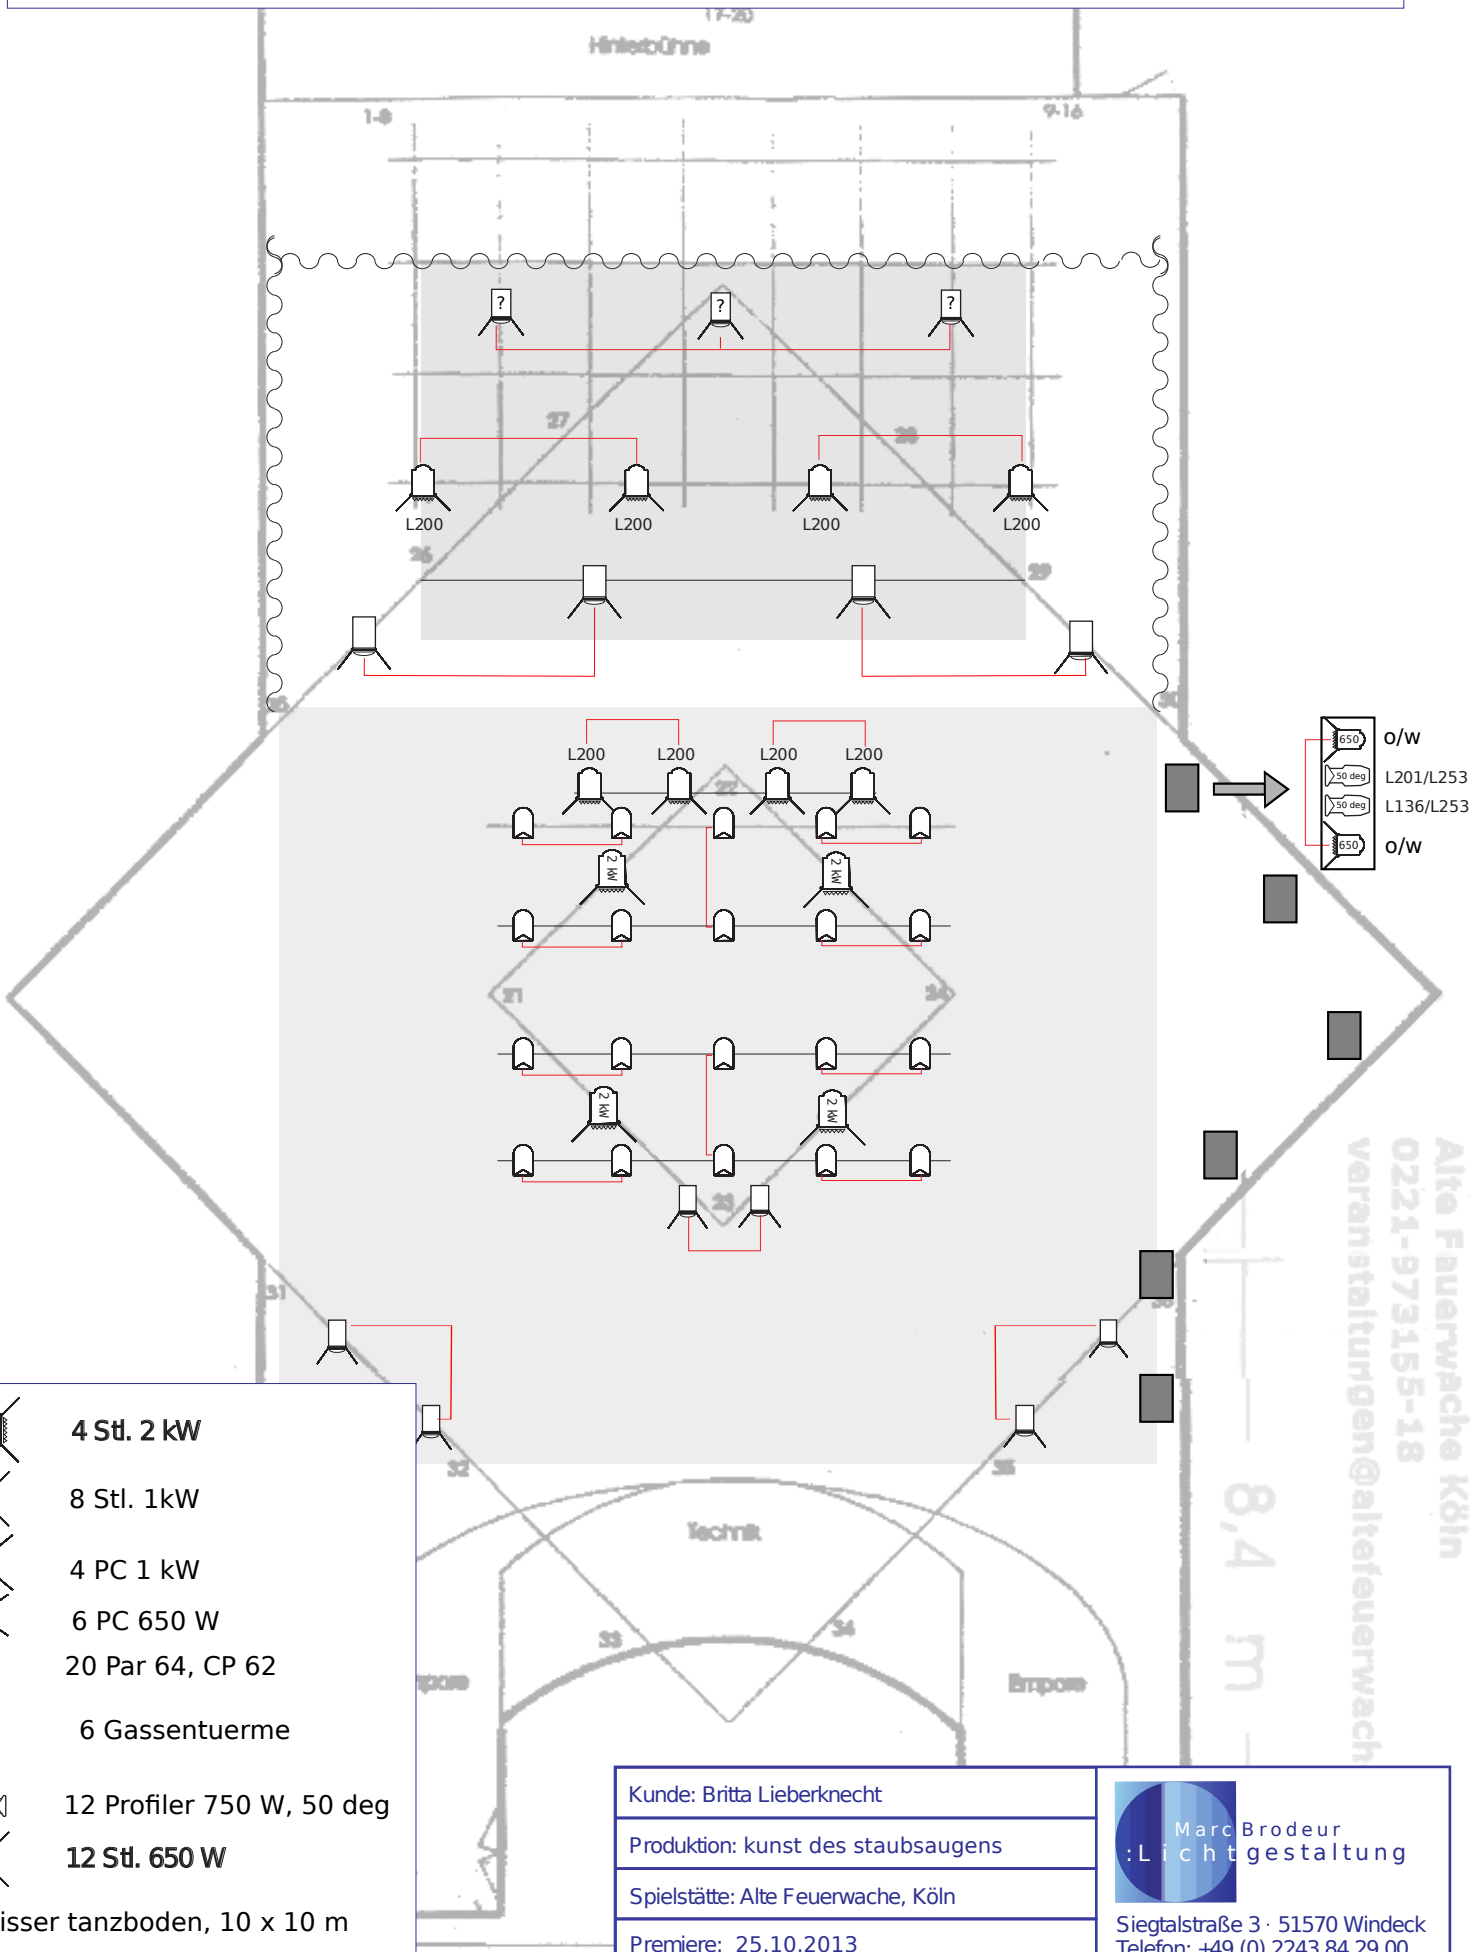

Britta Lieberknecht: kunst des staubsaugens, alte feuerwache

-  4 Stl. 2 kW
-  8 Stl. 1 kW
-  4 PC 1 kW
-  6 PC 650 W
-  20 Par 64, CP 62
-  6 Gassentuerme

-  12 Profiler 750 W, 50 deg
-  12 Stl. 650 W

weisser tanzboden, 10 x 10 m
alle lampen, soweit nicht anders vermerkt, mit L 201

Kunde: Britta Lieberknecht
Produktion: kunst des staubsaugens
Spielstätte: Alte Feuerwache, Köln
Premiere: 25.10.2013
Maßstab 1:100  2,5 m

Marc Brodeur
: Lichtgestaltung

Siegtalstraße 3 · 51570 Windeck
 Telefon: +49 (0) 2243 84 29 00
 Mobil: +49 (0) 177 362 76 31
 brodeur@arcor.de